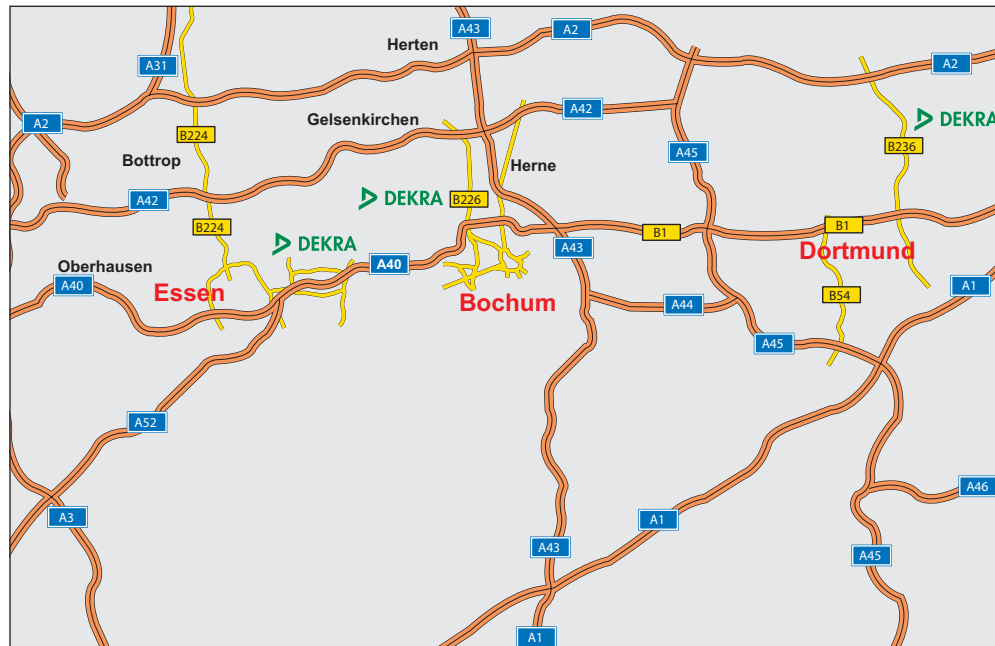

So finden Sie uns in Bochum, Dinnendahlstraße

Anfahrt mit dem PKW

- A 40 Ausfahrt Bochum-Hamme (33)
- aus Dortmund rechts in die Dorstener Straße
- aus Essen links in die Dorstener Straße
- sofort links einordnen und nach 50 m an der Ampel links in die Dinnendahlstraße
- der abknickenden Fahrtrichtung nach rechts folgen
- nach ca. 50 m links
- alternativ A42, Ausfahrt Herne Crange (20)
- B226 (Dorstener Str.) in Richtung Bochum folgen
- rechts in die Dinnendahlstraße

Anfahrt mit öffentlichen Verkehrsmitteln

- Im Hbf Bochum den blauen U-Bahn Hinweisschildern folgend die Linie 306 Richtung Wanne-Eickel Hbf
- bis Haltestelle Bodelschwingplatz
- über die Autobahnbrücke Richtung Kirche
- vor der Kirche links in die Dinnendahlstraße
- nach ca. 200 m auf der linken Seite
- Fahrzeit ca. 10 Minuten, Fußweg ca. 5 Minuten