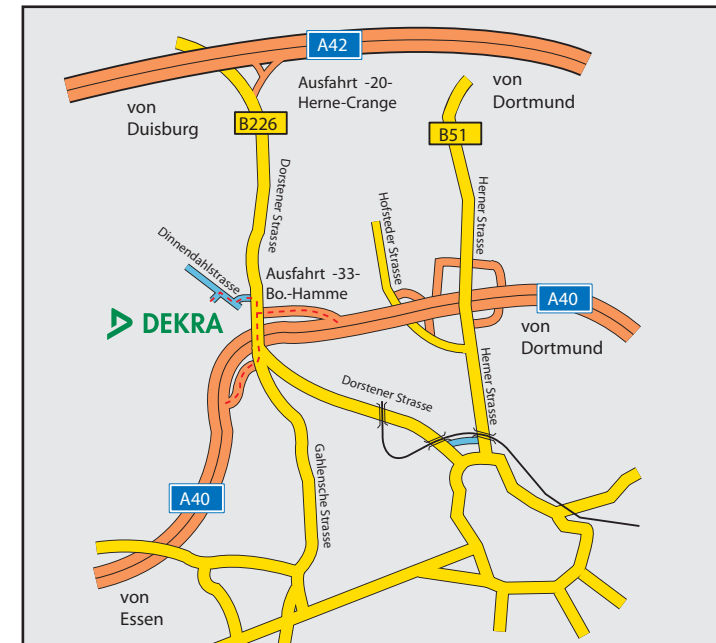

So finden Sie uns in Bochum, Dinnendahlstraße

Anfahrt mit dem PKW

- A 40 Ausfahrt Bochum-Hamme (33)
- aus Dortmund rechts in die Dorstener Straße
- aus Essen links in die Dorstener Straße
- sofort links einordnen und nach 50 m an der Ampel links in die Dinnendahlstraße
- der abknickenden Fahrtrichtung nach rechts folgen
- nach ca. 50 m links
- alternativ A42, Ausfahrt Herne Crange (20)
- B226 (Dorstener Str.) in Richtung Bochum folgen
- rechts in die Dinnendahlstraße

Anfahrt mit öffentlichen Verkehrsmitteln

- Im Hbf Bochum den blauen U-Bahn Hinweisschildern folgend die Linie 306 Richtung Wanne-Eickel Hbf
- bis Haltestelle Bodelschwingplatz
- über die Autobahnbrücke Richtung Kirche
- hinter der Kirche links in die Dinnendahlstraße
- nach ca. 200 m auf der linken Seite
- Fahrzeit ca. 10 Minuten, Fußweg ca. 5 Minuten