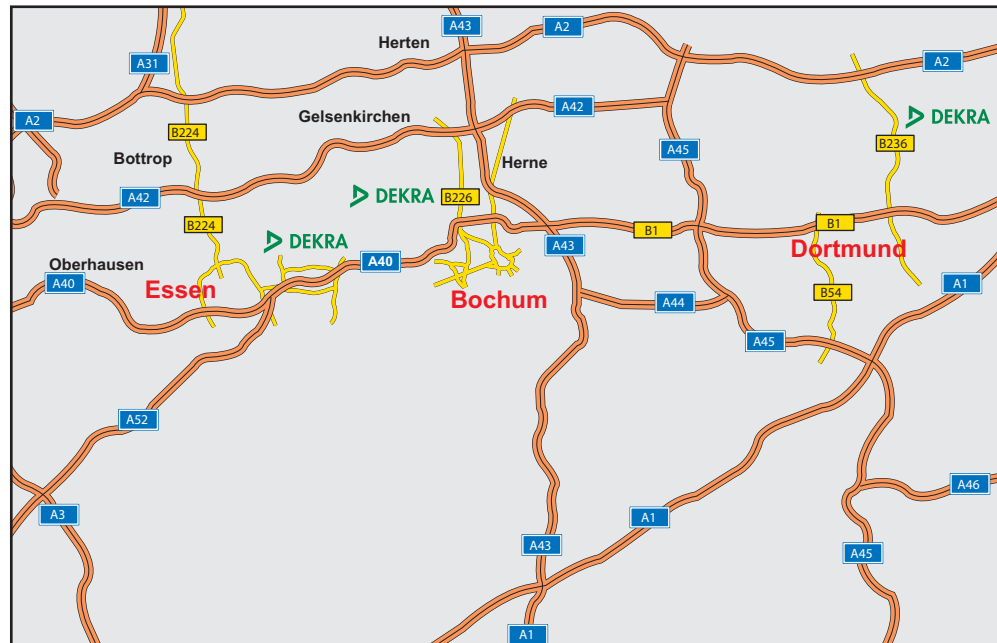

So finden Sie uns in Bochum, Dinnendahlstraße

Anfahrt mit dem PKW

- A 40 Ausfahrt Bochum-Hamme (33)
- aus Dortmund rechts in die Dorstener Straße
- aus Essen links in die Dorstener Straße
- sofort links einordnen und nach 50 m an der Ampel links in die Dinnendahlstraße
- der abknickenden Fahrtrichtung nach rechts folgen
- nach ca. 50 m links
- alternativ A42, Ausfahrt Herne Crange (20)
- B226 (Dorstener Str.) in Richtung Bochum folgen
- rechts in die Dinnendahlstraße

Anfahrt mit öffentlichen Verkehrsmitteln

- Im Hbf Bochum den blauen U-Bahn Hinweisschildern folgend die Linie 306 Richtung Wanne-Eickel Hbf
- bis Haltestelle Bodelschwingplatz
- über die Autobahnbrücke Richtung Kirche
- hinter der Kirche links in die Dinnendahlstraße
- nach ca. 200 m auf der linken Seite
- Fahrzeit ca. 10 Minuten, Fußweg ca. 5 Minuten