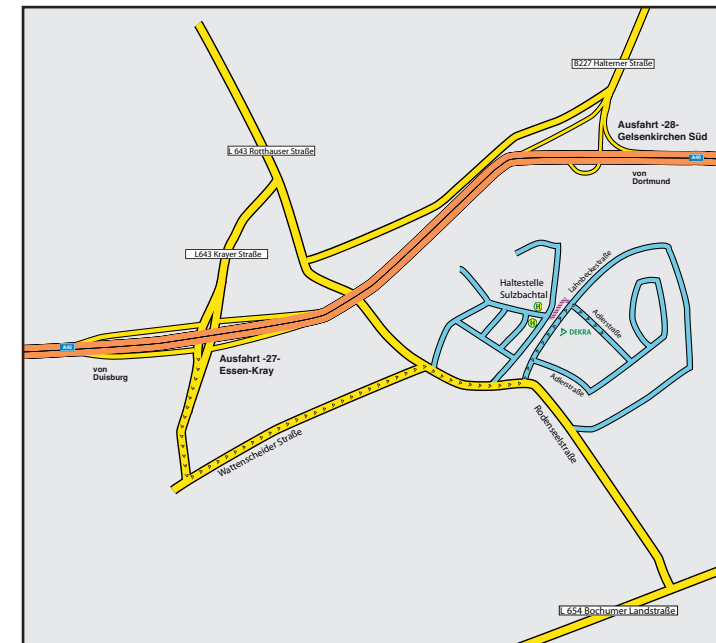

## So finden Sie uns in Essen, Adlerstraße 29

### Anfahrt mit dem PKW:

- A 40 Ausfahrt Essen-Kray (27), an der Ampelkreuzung aus Richtung Duisburg rechts / aus Richtung Dortmund links auf die Krayer Straße
- nach ca. 400 m halblinks weiter auf der Krayer Straße
- nach weiteren 200 m (unmittelbar hinter der Eisenbahnunterführung) links in die Wattenscheider Straße abbiegen
- nach ca. 1.100 m an der Ampelkreuzung rechts in die Rodenseelstraße
- nach ca. 400 m links in die Lahnbeckestraße einbiegen
- nach 400 m (2. Straße) rechts in die Adlerstraße abbiegen
- nach ca. 100 m erreichen Sie die Adlerstraße 29

Besucherparkplätze befinden sich an der Hofseite unseres Gebäudes

### Anfahrt mit öffentlichen Verkehrsmitteln

- Ab Essen Hbf mit der S-Bahn S3 Richtung Hattingen Mitte (20 Minuten-Takt) bis Bf Essen Steele Ost
  - Umsteigen in den Niederflerbus 170 Richtung Borbeck Bf
  - Alternativ ab Essen Hbf mit der S-Bahn S2 Richtung Dortmund Hbf (10 Min. versetzt zur S3) bis Bf Essen Kray Nord
  - Umsteigen in den Niederflerbus 170 Richtung Steele S
  - An der Haltestelle Sulzbachtal aussteigen
- Gehen Sie Richtung Osten durch den Park über die Lahnbeckestraße zur Adlerstraße (Fußweg ca. 300 m)