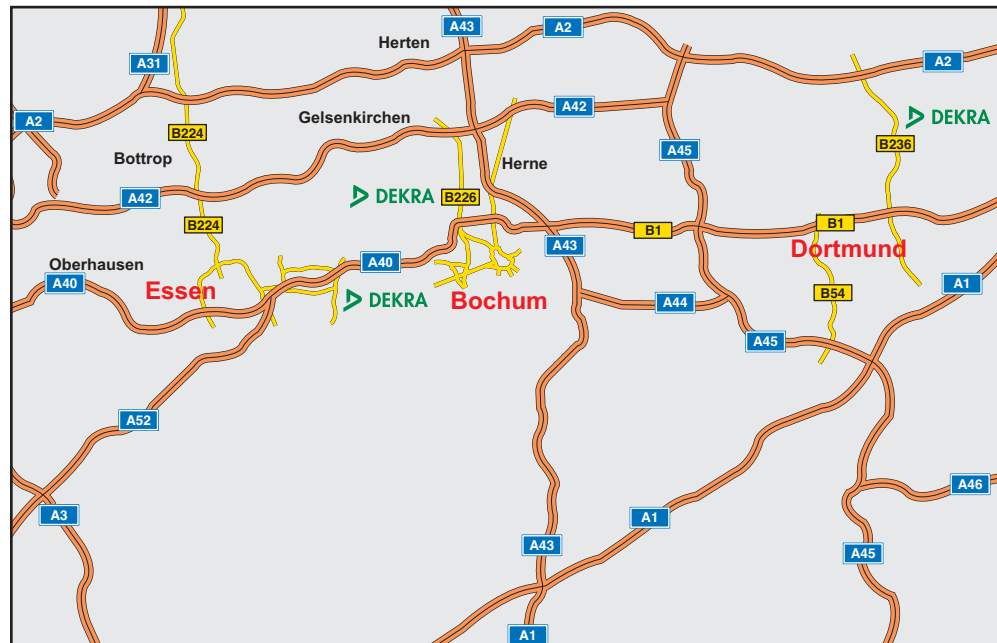

## So finden Sie uns in Essen, Adlerstraße 29

### Anfahrt mit dem PKW:

- A 40 Ausfahrt Essen-Kray (27), an der Ampelkreuzung aus Richtung Duisburg rechts / aus Richtung Dortmund links auf die Krayer Straße
- nach ca. 400 m halblinks weiter auf der Krayer Straße
- nach weiteren 200 m (unmittelbar hinter der Eisenbahnunterführung) links in die Wattenscheider Straße abbiegen
- nach ca. 1.100 m an der Ampelkreuzung rechts in die Rodenseelstraße
- nach ca. 400 m links in die Lahnbeckestraße einbiegen
- nach 400 m (2. Straße) rechts in die Adlerstraße abbiegen
- nach ca. 100 m erreichen Sie die Adlerstraße 29

### Anfahrt mit öffentlichen Verkehrsmitteln

- Ab Essen Hbf mit der S-Bahn S3 Richtung Hattingen Mitte (20 Minuten-Takt) bis Bf Essen Steele Ost
  - Umsteigen in den Niederflerbus 170 Richtung Borbeck Bf
  - Alternativ ab Essen Hbf mit der S-Bahn S2 Richtung Dortmund Hbf (10 Min. versetzt zur S3) bis Bf Essen Kray Nord
  - Umsteigen in den Niederflerbus 170 Richtung Steele S
  - An der Haltestelle Sulzbachtal aussteigen
- Gehen Sie Richtung Osten durch den Park über die Lahnbeckestraße zur Adlerstraße (Fußweg ca. 300 m)